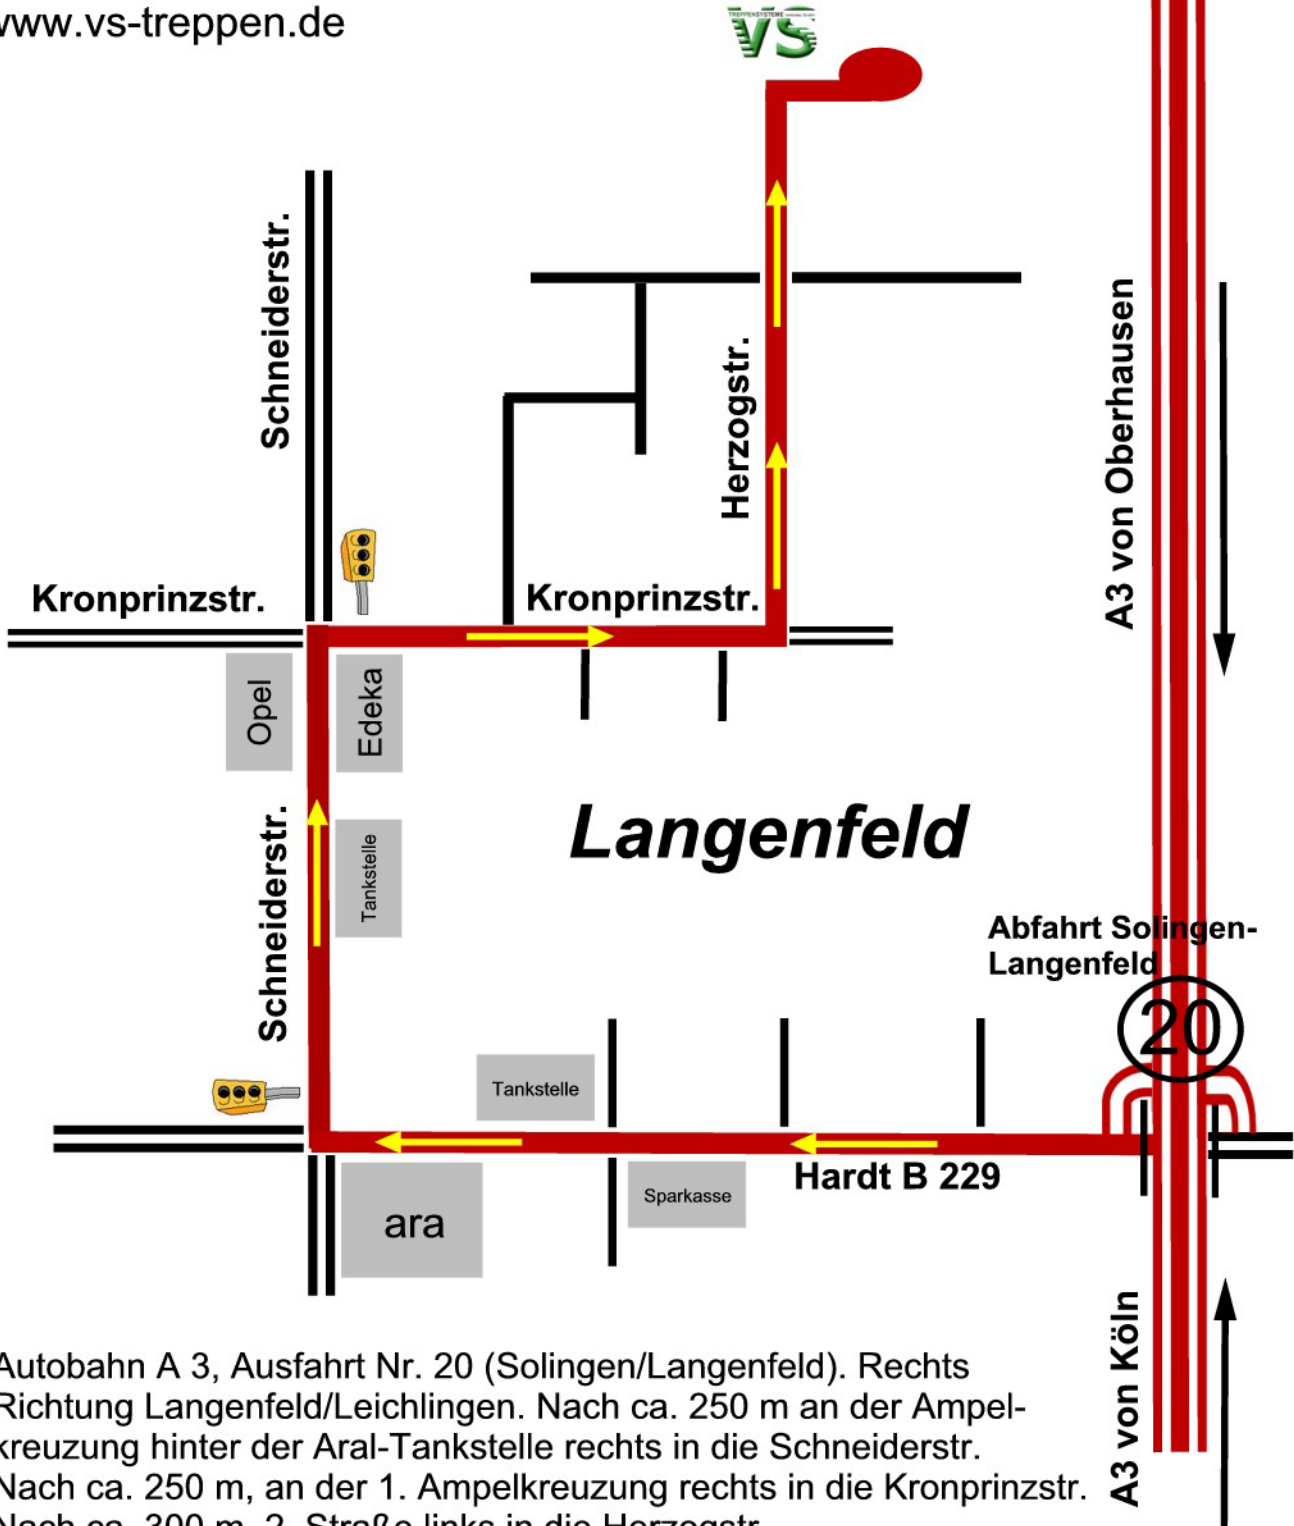

Anschrift:

VS-Treppensysteme Vertriebs GmbH

Herzogstr. 26

40764 Langenfeld

Tel: 02173-39488-0

Fax: 02173-39488-33

info@vs-treppen.de

www.vs-treppen.de

Autobahn A 3, Ausfahrt Nr. 20 (Solingen/Langenfeld). Rechts Richtung Langenfeld/Leichlingen. Nach ca. 250 m an der Ampelkreuzung hinter der Aral-Tankstelle rechts in die Schneiderstr. Nach ca. 250 m, an der 1. Ampelkreuzung rechts in die Kronprinzstr. Nach ca. 300 m, 2. Straße links in die Herzogstr.