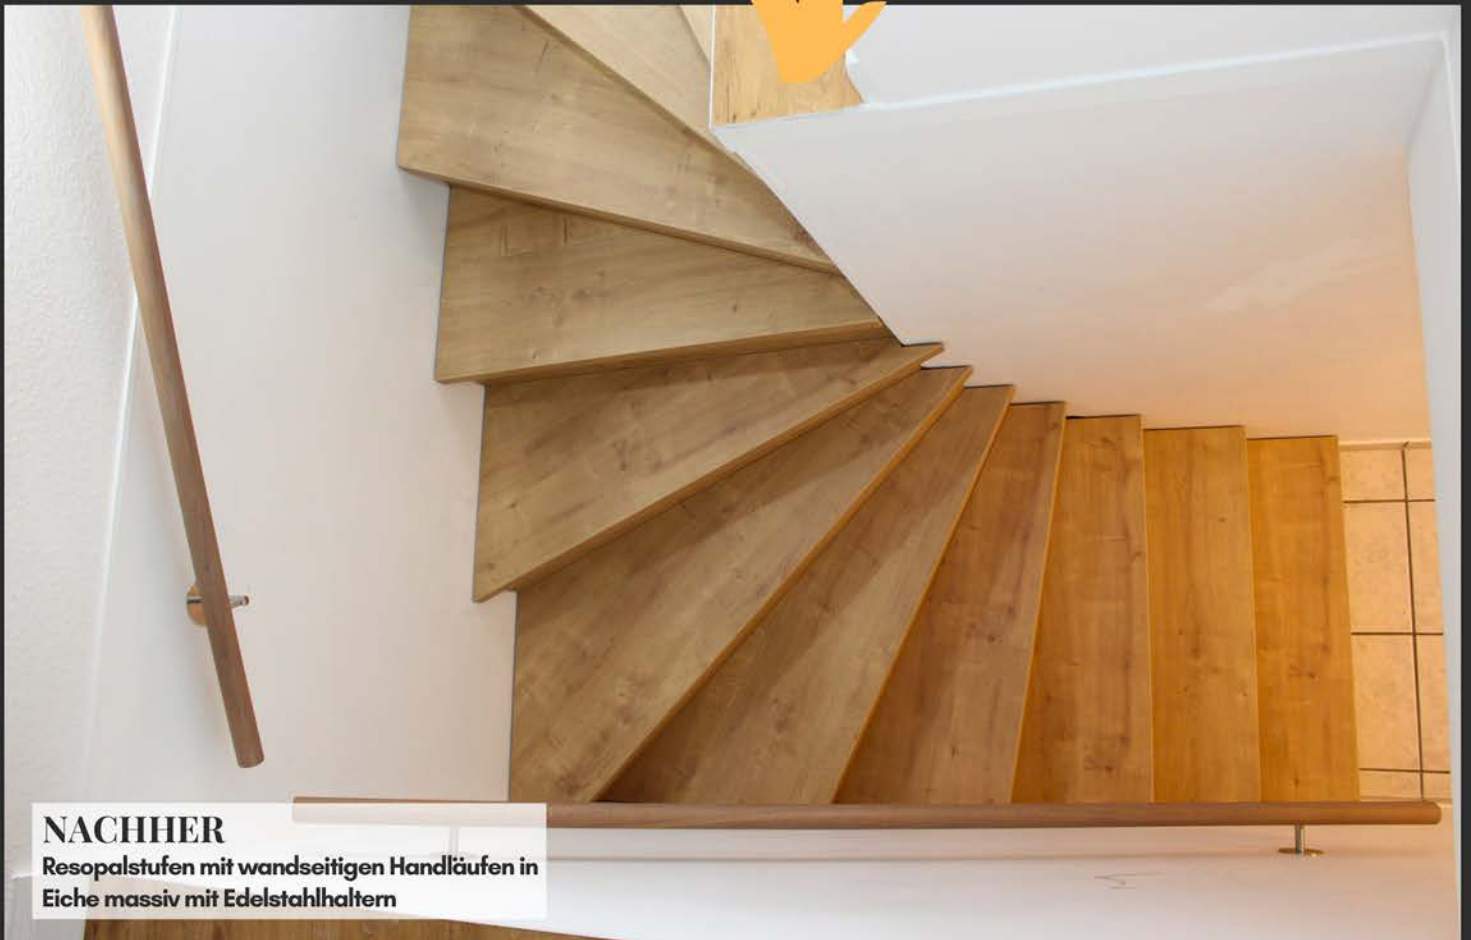

**VORHER**

Treppe mit Mahagoni Stufen und  
aufgeklebten Teppichfliesen, ohne Handläufe

**NACHHER**

Resopalstufen mit Relinggeländer und  
Handläufen aus Edelstahl

**NACHHER**

Resopalstufen mit wandseitigen Handläufen  
aus Edelstahl

### VORHER

Treppe mit Mahagoni Stufen und aufgeklebten Teppichfliesen, ohne Handläufe

### NACHHER

Resopalstufen mit wandseitigen Handläufen in Eiche massiv mit Edelstahlhaltern

# Resopalstufen

Unsere Resopalstufen sind eine robuste und zugleich ästhetische Lösung für Ihre Treppe. Sie bestehen aus hochwertigen Materialien und sind dadurch besonders langlebig und pflegeleicht. Durch die große Auswahl an Dekoren können Sie die Stufen optimal an Ihre Wohnräume anpassen. Entdecken Sie unsere vielfältige Produktlinie und verleihen Sie Ihrer Treppe eine moderne und stilvolle Optik.